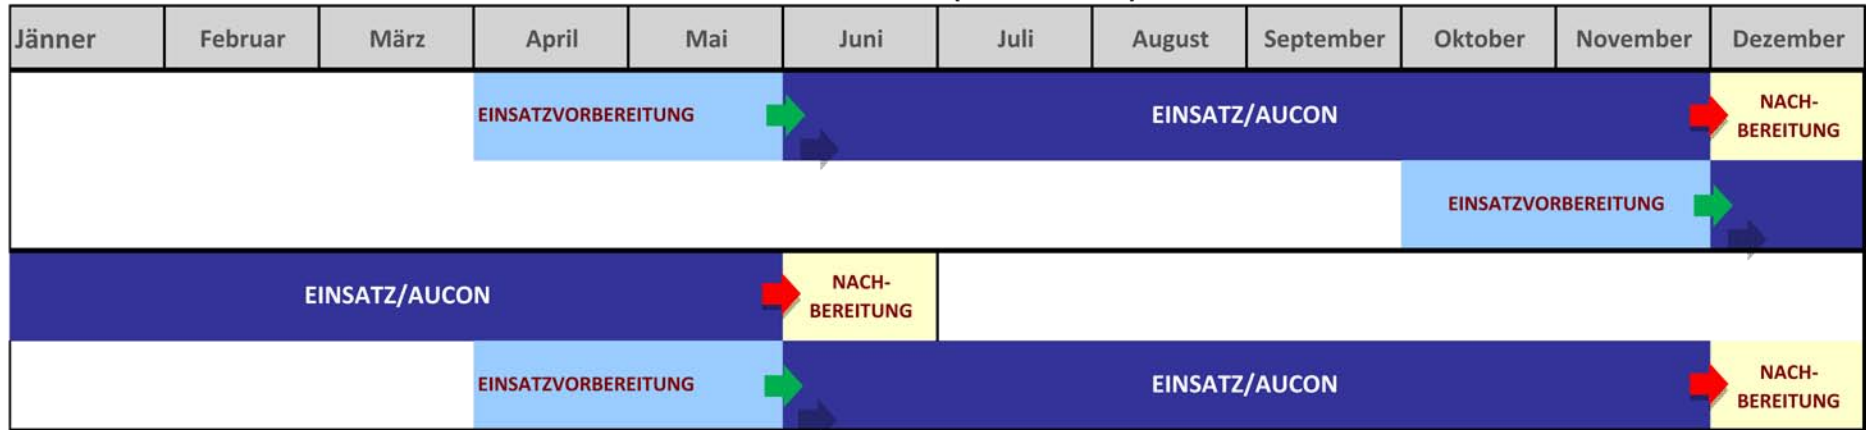

AUCON UNDOF (Nahe Osten)

 Entsendung

 Repatriierung (Rückholung aus dem Ausland)

EINSATZVORBEREITUNG Die Dauer der Einsatzvorbereitung ist abhängig von der jeweiligen Funktion bzw. den Vorgaben des Streitkräfteführungskommandos.