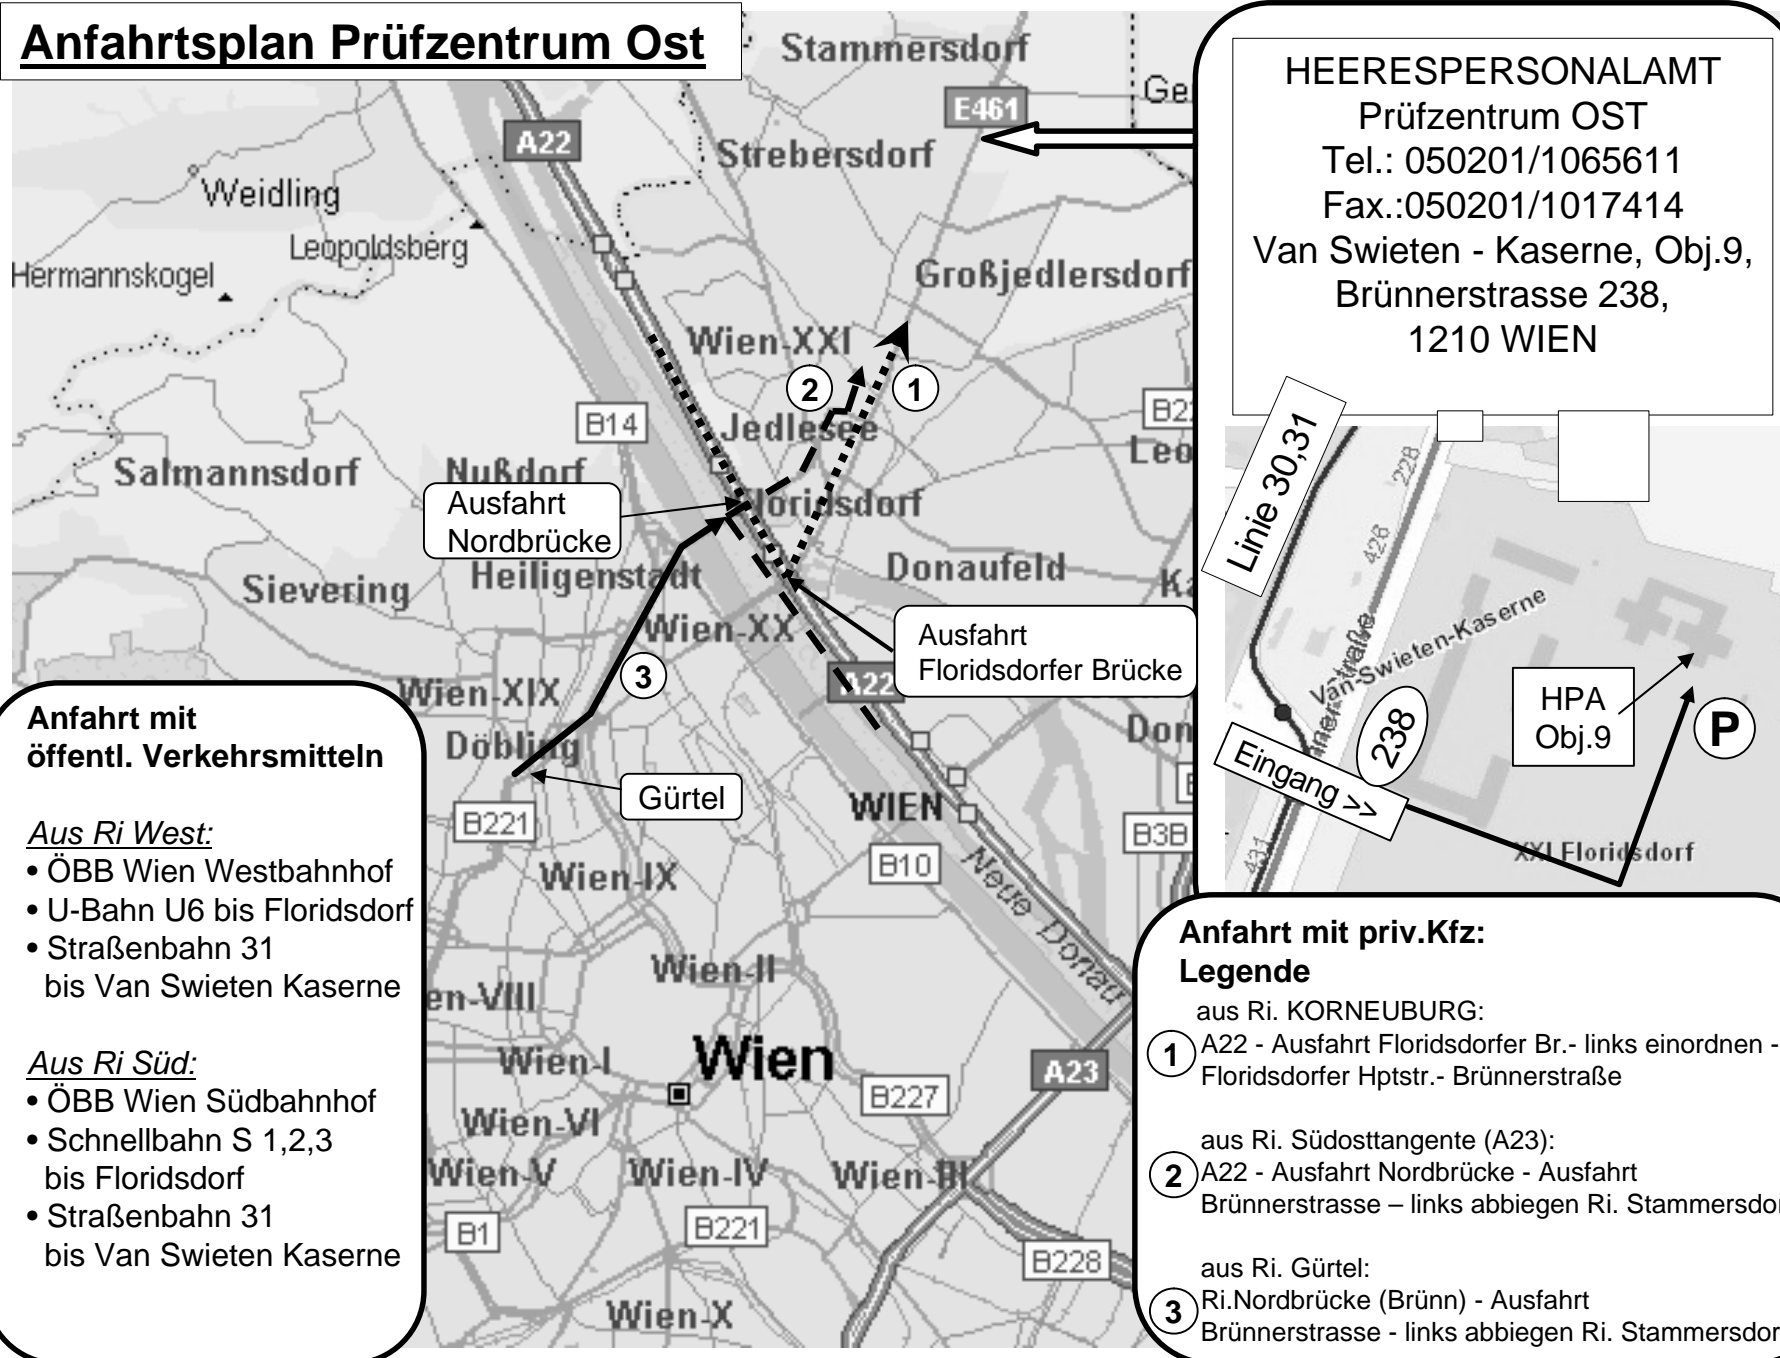

Anfahrtsplan Prüfzentrum Ost

HEERESPERSONALAMT
Prüfzentrum OST
Tel.: 050201/1065611
Fax.:050201/1017414
Van Swieten - Kaserne, Obj.9,
Brünnerstrasse 238,
1210 WIEN

Anfahrt mit öffentl. Verkehrsmitteln

- Aus Ri West:
- ÖBB Wien Westbahnhof
 - U-Bahn U6 bis Floridsdorf
 - Straßenbahn 31 bis Van Swieten Kaserne
- Aus Ri Süd:
- ÖBB Wien Südbahnhof
 - Schnellbahn S 1,2,3 bis Floridsdorf
 - Straßenbahn 31 bis Van Swieten Kaserne

Anfahrt mit priv.Kfz:

- ### Legende
- aus Ri. KORNEUBURG:
- 1 A22 - Ausfahrt Floridsdorfer Br.- links einordnen - Floridsdorfer Hptstr.- Brünnerstraße
- aus Ri. Südosttangente (A23):
- 2 A22 - Ausfahrt Nordbrücke - Ausfahrt Brünnerstrasse – links abbiegen Ri. Stammersdorf
- aus Ri. Gürtel:
- 3 Ri.Nordbrücke (Brünn) - Ausfahrt Brünnerstrasse - links abbiegen Ri. Stammersdorf